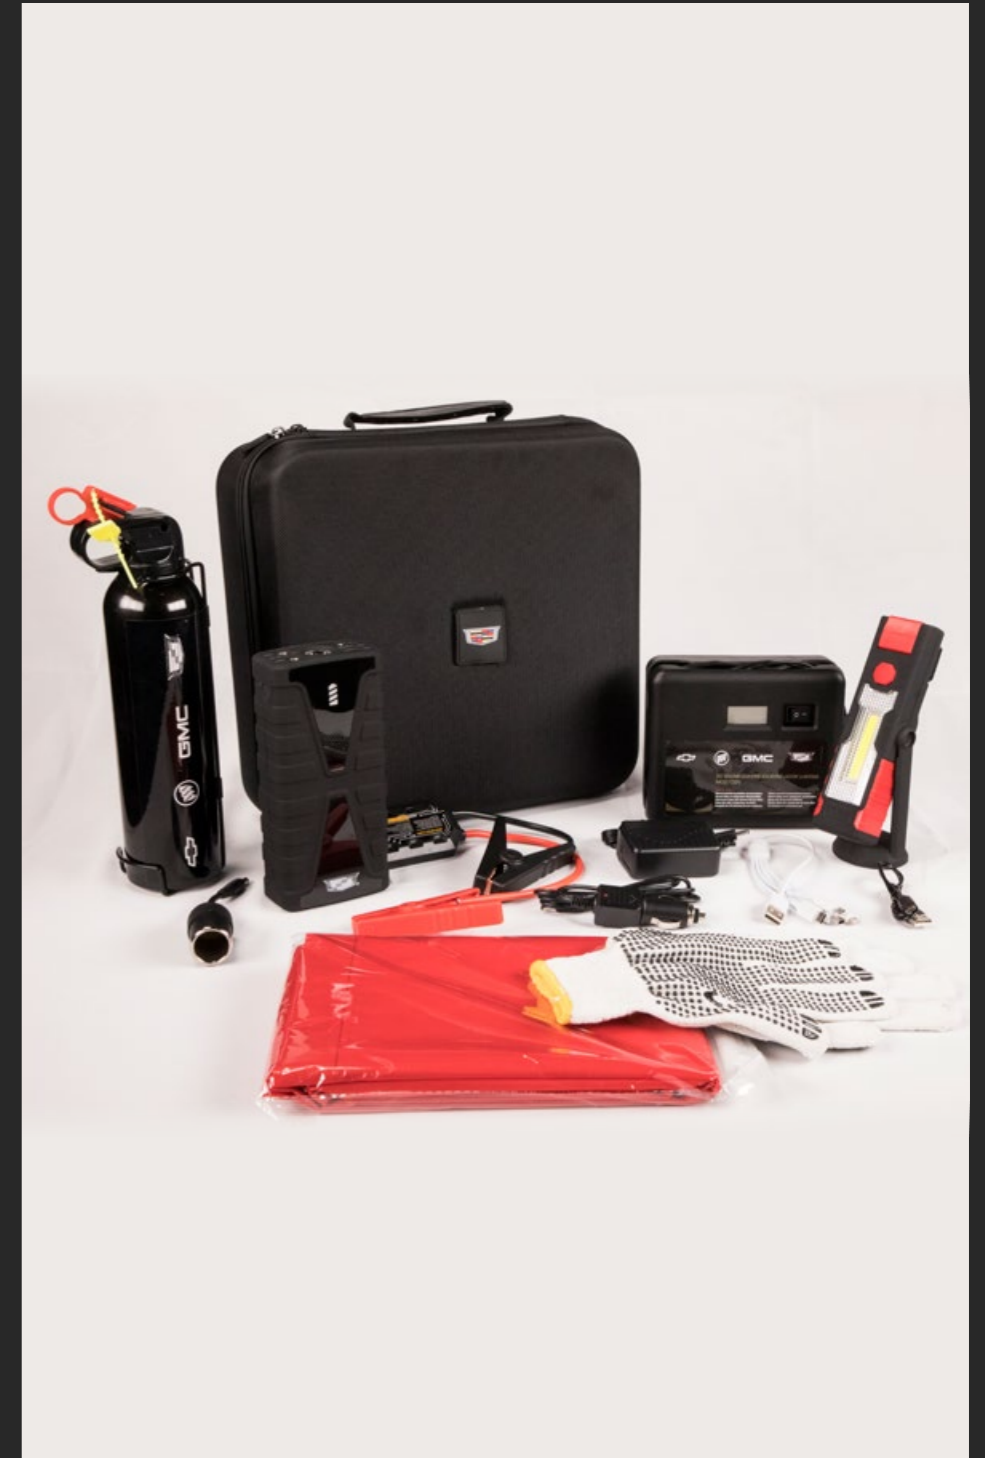

# CARGA EXTERIOR

BARRAS TRANSVERSALES DE TECHO  
CROMO SATINADO

PORTABICICLETAS  
DE TECHO

CANASTILLA DE TECHO

RED DE CARGA  
EXTERIOR

CONCHA  
PORTAEQUIPAJE

# SEGURIDAD Y PROTECCIÓN

PELÍCULA DE SEGURIDAD  
Y CONTROL SOLAR

CINTA DE PROTECCIÓN DE  
PINTURA PARA FILOS DE PUERTA

KIT DE EMERGENCIA PREMIUM

BIRLOS DE SEGURIDAD