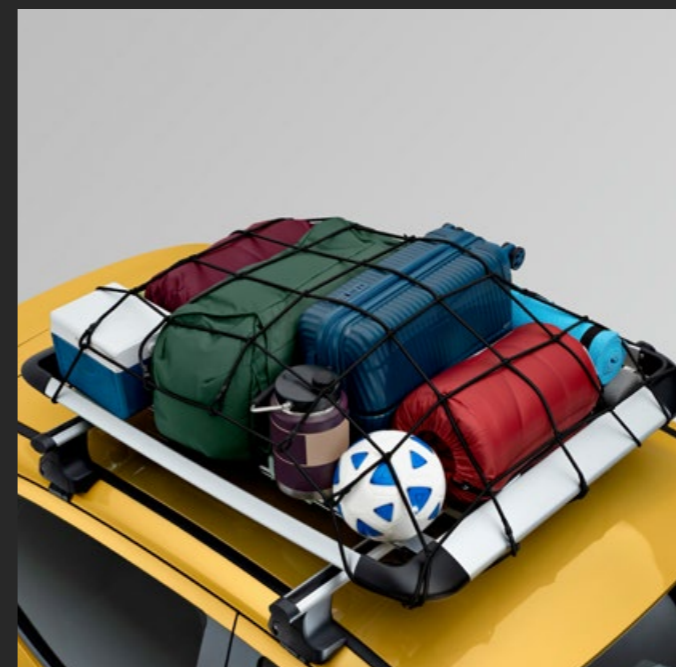

# INTERIOR

02 INTERIOR

ORGANIZADOR DE RESPALDO DE ASIENTO

TAPETES DE VINIL RÍGIDO DE 1ª Y 2ª FILA  
CON LOGO CADILLAC®

TAPETES DE VINIL DE 1ª Y 2ª FILA  
CON LOGO CADILLAC®

# CAJUELA

03 CAJUELA

ORGANIZADOR DE CAJUELA NEGRO CON LOGO CADILLAC®

PROTECTOR DE CAJUELA ILUMINADO NEGRO

RED DE CARGA VERTICAL CON BOLSA DE ALMACENAMIENTO

TAPETE DE VINIL RÍGIDO CON LOGO CADILLAC®

# CARGA EXTERIOR

BARRAS TRANSVERSALES DE TECHO  
CROMO SATINADO

PORTABICICLETAS  
DE TECHO

CANASTILLA DE TECHO

RED DE CARGA  
EXTERIOR

CONCHA  
PORTAEQUIPAJE